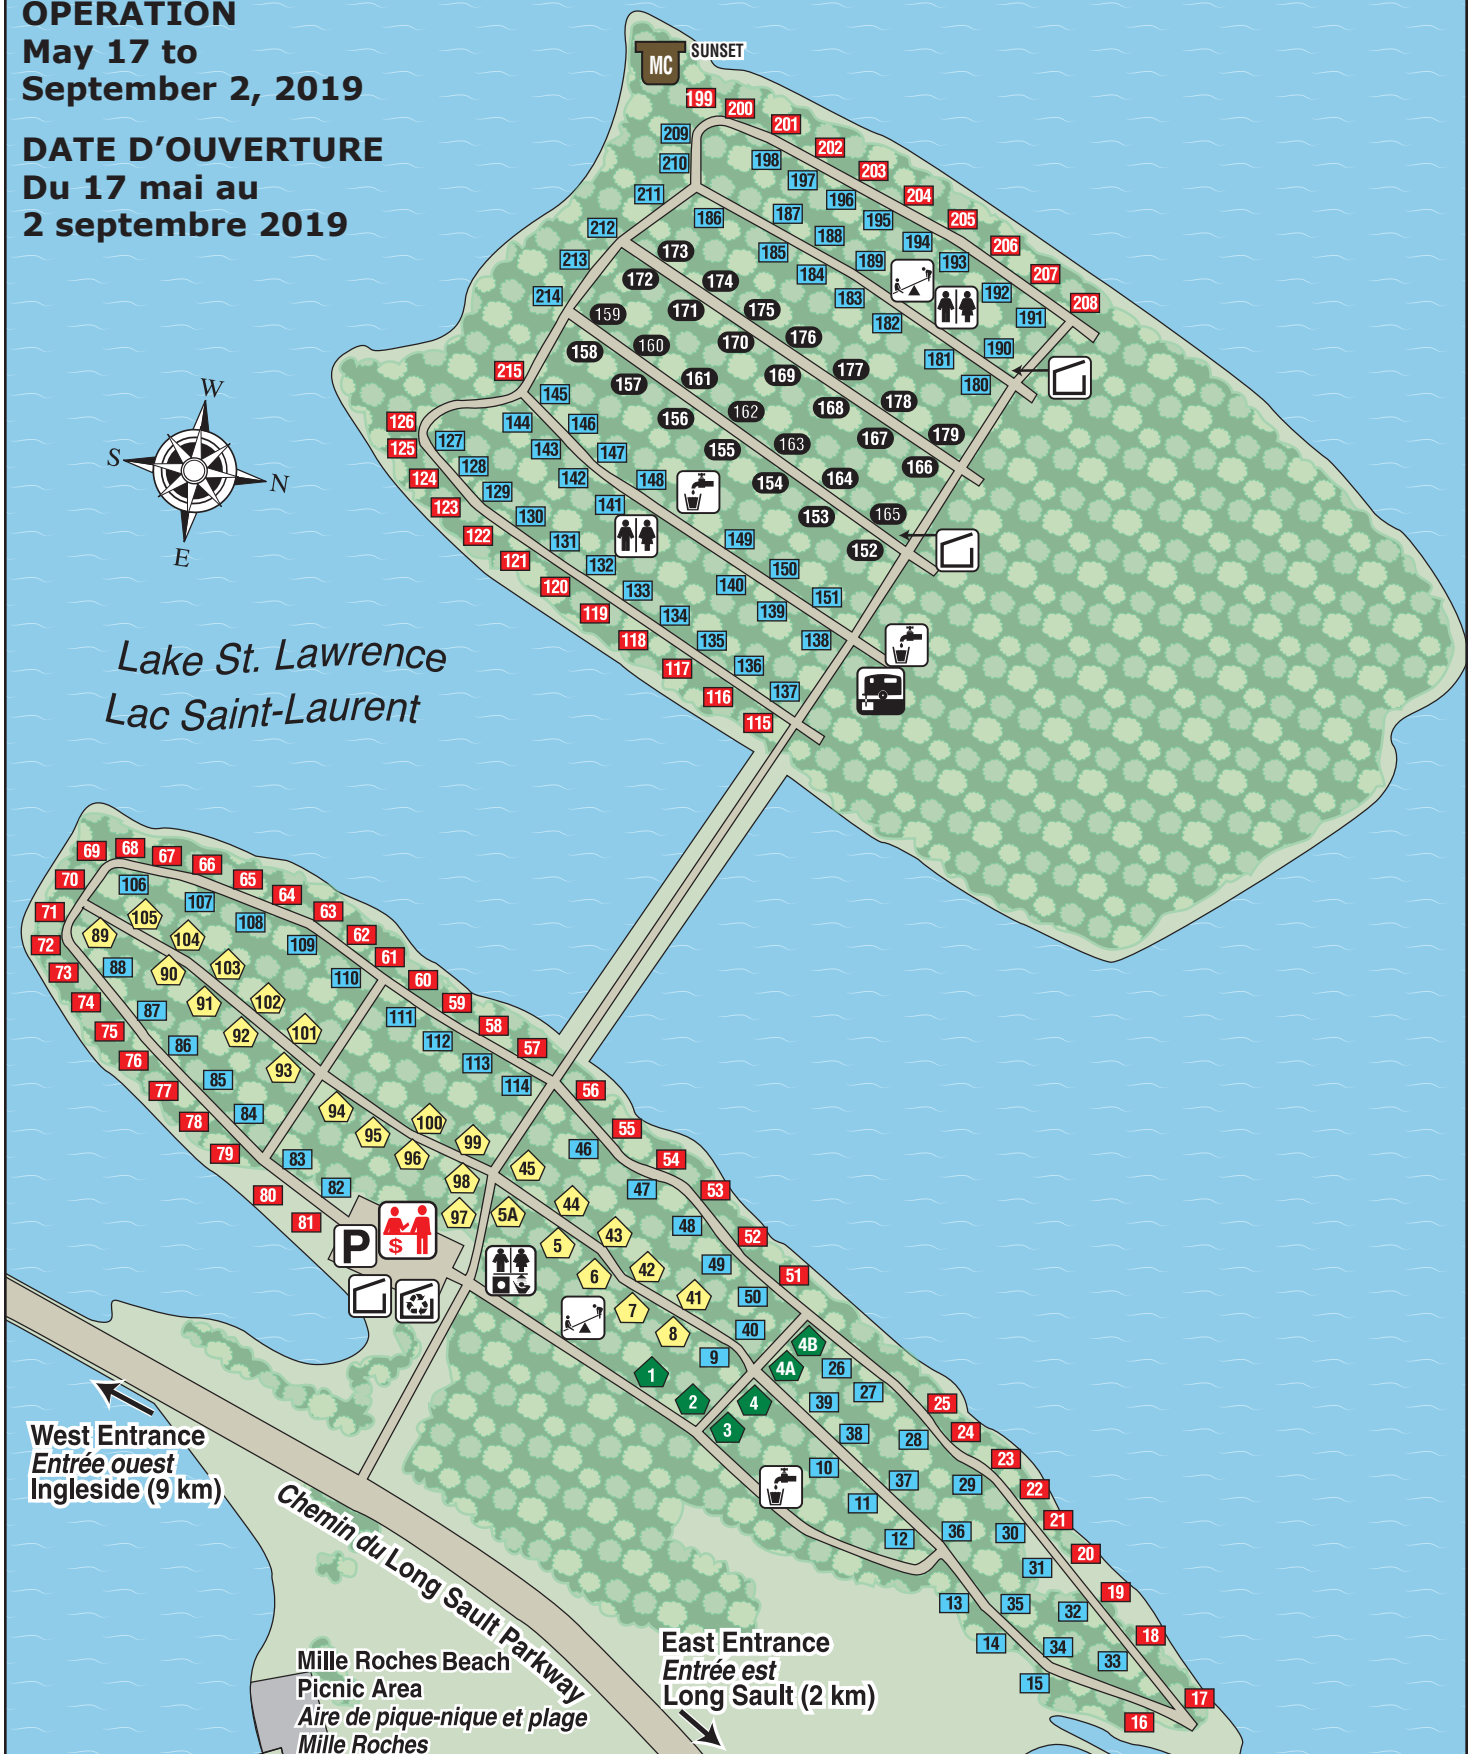

Terrain de Camping **MILLE ROCHES** Campground

☎ 613-534-8202 • 15805 Long Sault Parkway, Long Sault, Ontario K0C 1P0

DATES OF OPERATION
May 17 to
September 2, 2019

DATE D'OUVERTURE
Du 17 mai au
2 septembre 2019

Lake St. Lawrence
 Lac Saint-Laurent

Legend/ Légende

washroom
toilettes

parking
stationnement

registration/store
firewood/ice
enregistrement/ magasin
bois à brûler/glace

washroom/shower
laundry
toilettes/douches/buanderie

dumpster
benne à ordures

dumpster/recycling
benne à ordures/recyclage

playground
terrain de jeux

water
eau

dumping station
poste de vidange

mini cabin
mini-chalet

unserved site
emplacement sans service

waterfront/waterview site
emplacement riverain/vue sur l'eau

one service site - 15 amp
emplacement à un service - 15A

two service site - 50 amp/water
emplacement à deux services - 50 A/eau

two service site - 30 amp/water
emplacement à deux service - 30 A/eau