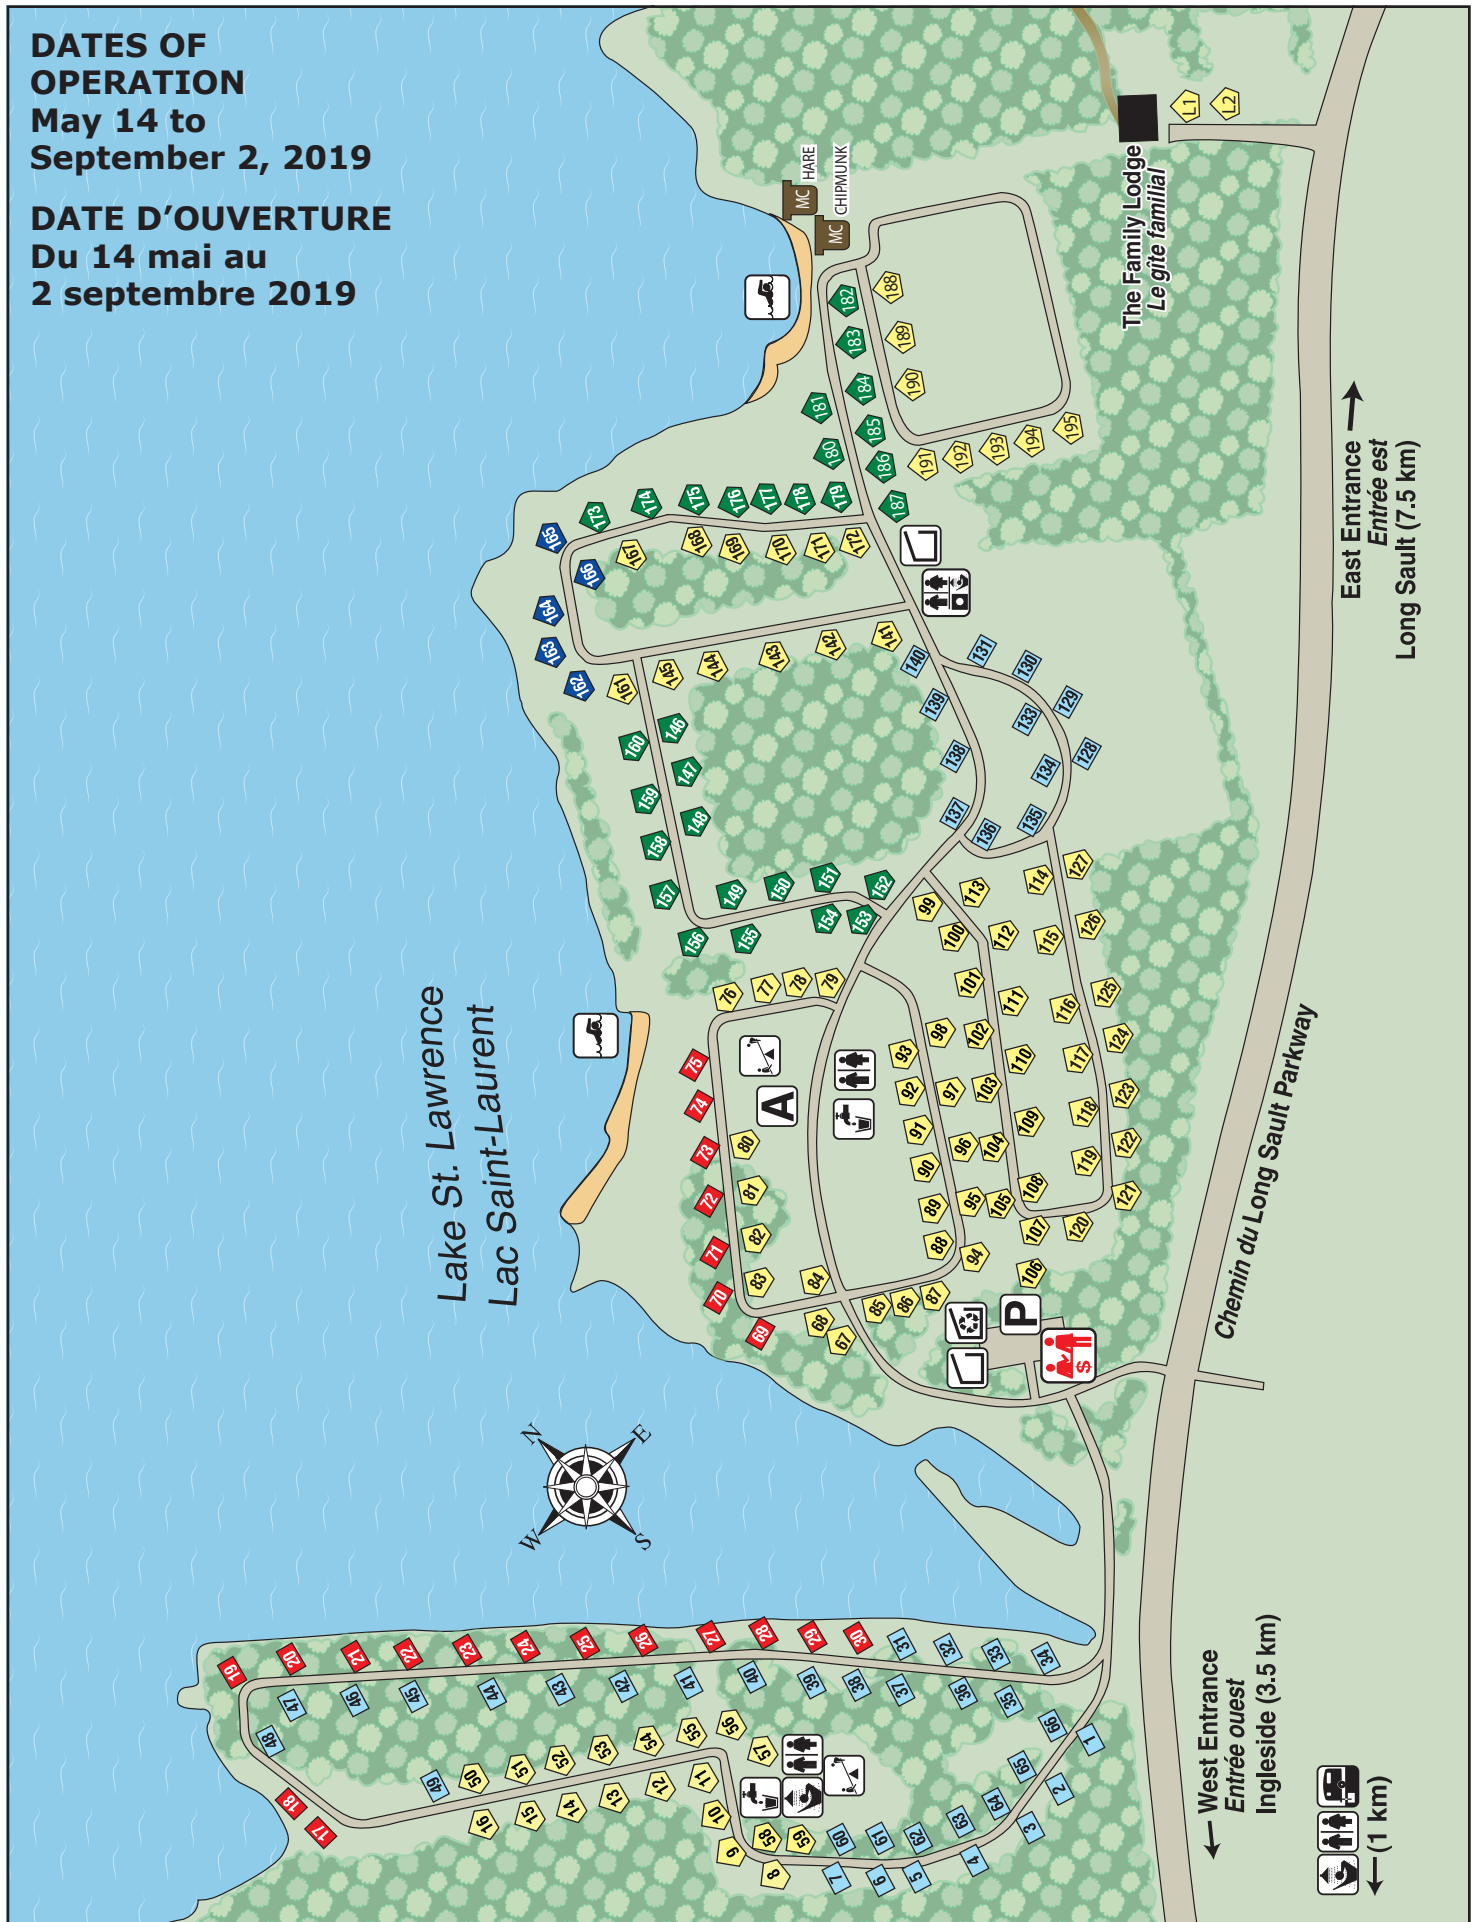

# Terrain de Camping **WOODLANDS** Campground

613-537-2611 • 15175 Long Sault Parkway, Ingleside, Ontario K0C 1M0

**DATES OF OPERATION**  
May 14 to  
September 2, 2019

**DATE D'OUVERTURE**  
Du 14 mai au  
2 septembre 2019

## Legend/ Légende

washroom toilettes	dumpster benne à ordures	showers douches	waterfront/waterview site emplacement riverain/vue sur l'eau
parking stationnement	dumpster/recycling benne à ordures/ recyclage	activity shelter centre d'activités	one service site - 15 amp emplacement à un service - 15A
registration/store firewood/ice enregistrement/ magasin bois à brûler/glace	swimming natation	outside toilet latrines	two service site - 50 amp/water emplacement à deux services- 50 A/eau
washroom/shower laundry toilettes/douches/buanderie	playground terrain de jeux	mini cabin mini-chalet	two service site - 30 amp/water emplacement à deux service - 30 A/eau
	water eau	unserviced site emplacement sans service	two service site - 15 amp/water emplacement à deux services- 15 A/eau